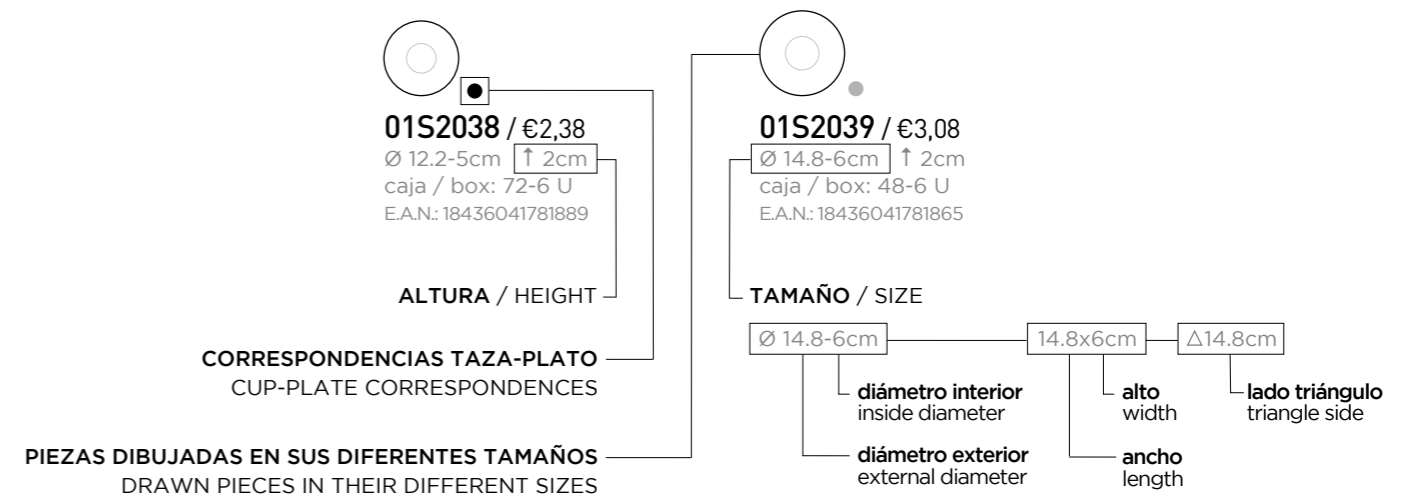

PLATILLO / SMALL DISH *

NUEVO / NEW