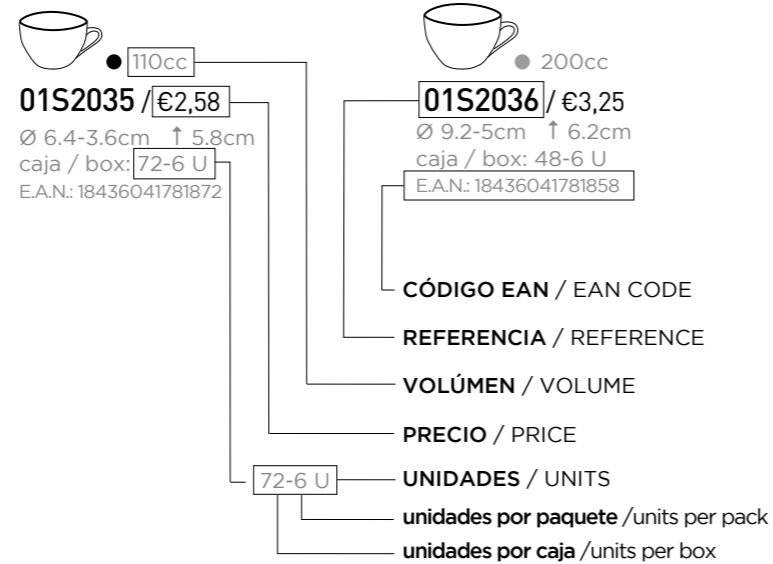

CRAFT.

VISION CORAL

SERIE

**CRAFT.
FINE CHINA.
HIGH-WHITE.
HORNO.**

MELAMINA.

CARACTERÍSTICAS DEL MATERIAL / COLLECTION

COLECCIÓN / COLLECTION

VISION CORAL

TAZA / CUP

PIEZA / PIECE

PLATILLO / SMALL DISH *

NUEVO / NEW